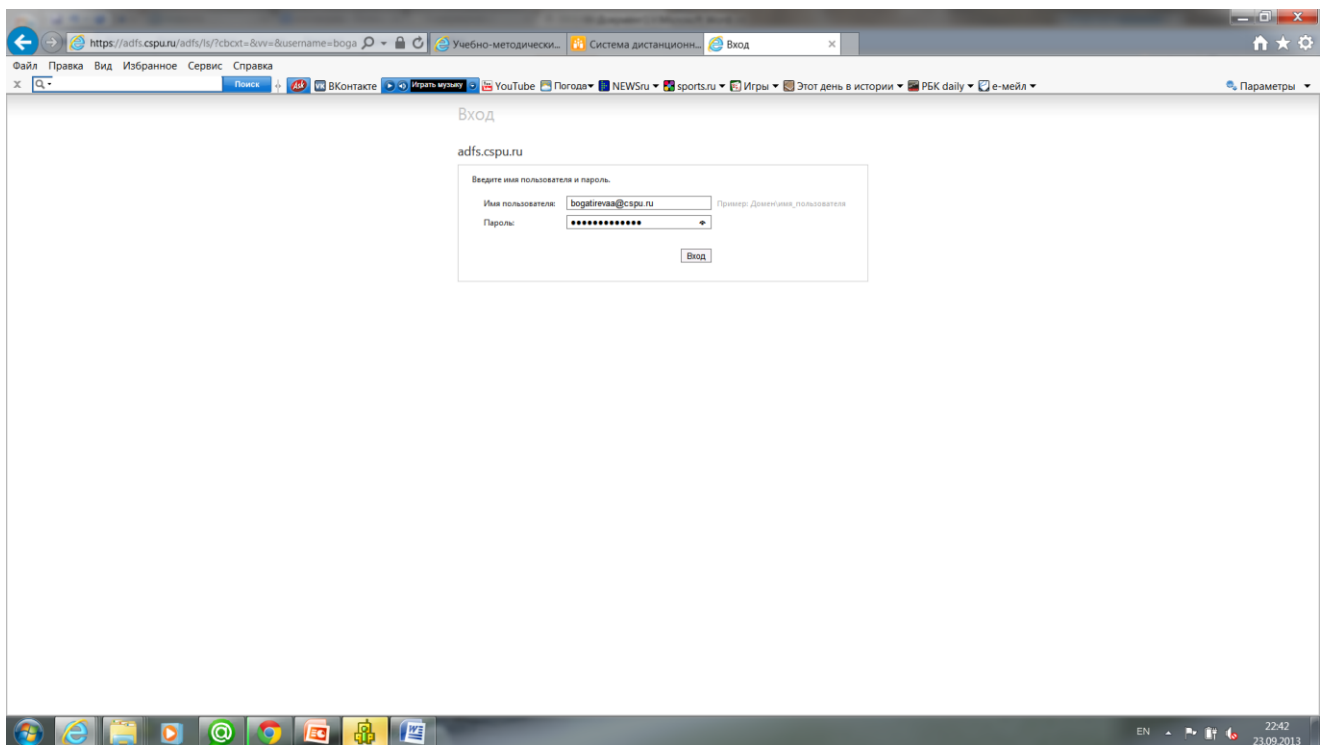

3) В окне – Подключение к adfs.cspu.ru, введите свой логин (например, ivanovii@cspu.ru) и пароль.

4) Если система выдает ошибку входа, то, сделайте снимок экрана, и вышлите письмо с ним на адрес – roman@cspu.ru и bogatiirevaa@cspu.ru, в теме письма укажите – Ошибка доступа к Порталу и ваши ФИО и Группу.